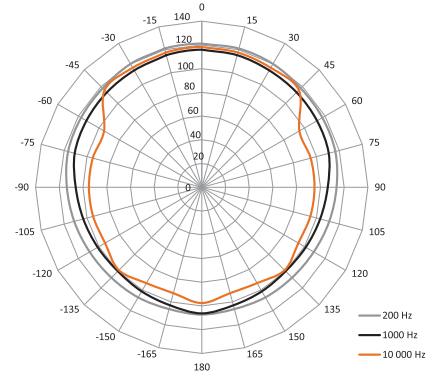

SAM-5
ENCEINTE COAXIALE 5" FAÇADE ET RETOUR

- Puissance AES : 80 W / 8 Ω
- Bande passante : 65 Hz à 20kHz
- Sensibilité : 90 dB / 1W @1m
- Niveau SPL MAX : 110 dB
- Directivité horizontale : 100° / verticale : 120°
- LMF : 1 x HP 5" ventilé à charge bass reflex
- HF : Compression 1" à charge coaxiale
- Rigging : 2 inserts M10
- Connections : 2 speakon NL4MP
- CTP bouleau de Finlande 12 mm
- Finition peinture polyuréthane
- Dimensions : H212 x P259 x L240 mm / 5 kg

- Passive :** 2 Spk. NL4MP, Pds : 7,5 kg
- Active :** 2 Powercon (NAC3FCA/B)
+ 2 XLR (M/F), Pds : 8 kg

SAM-12
ENCEINTE COAXIALE 12" FAÇADE ET RETOUR

- AES Power : 350 W / 8 Ω
- Bande passante : 45 Hz à 20 kHz
- Sensibilité : 99 dB / 1W @1m
- Niveau SPL MAX : 129 dB
- Directivité horizontale : 150° / verticale : 90°
- LMF : 1 x HP 12" ventilé à charge bass reflex
- HF : Compression 2" à charge coaxiale
- Rigging : Insert M10 + Embase Fem. ø 35mm
- CTP bouleau de Finlande 15 mm
- Finition peinture polyuréthane
- Dimensions : H349 x P425 x L550 mm

- Passive :** 2 Spk. NL4MP, Pds : 16,2 kg
- Active :** 2 Powercon (NAC3FCA/B)
+ 2 XLR (M/F), Pds : 16,95 kg

SAM-15
ENCEINTE COAXIALE 15" FAÇADE ET RETOUR

- Puissance AES : 400 W / 8 Ω
- Bande passante : 40 Hz à 20 kHz
- Sensibilité : 100 dB / 1W @1m
- Niveau SPL MAX : 131 dB
- Directivité : horizontale 120° / verticale 150°
- LMF : 1 x HP 15" ventilé à charge bass reflex
- HF : Compression 2" à charge coaxiale
- Rigging : Insert M10 + Embase Fem. ø 35mm
- CTP bouleau de Finlande 15 mm
- Finition peinture polyuréthane
- Dimensions : H390 x P477 x L620 mm

- Passive :** 2 Spk. NL4MP, Pds : 19,8 kg
- Active :** 2 Powercon (NAC3FCA/B)
+ 2 XLR (M/F), Pds : 20,55 kg

SAM-5 - DIRECTIVITE HORIZONTALE

SAM-5 - DIRECTIVITE VERTICALE

SAM-8 - DIRECTIVITE HORIZONTALE

SAM-8 - DIRECTIVITE VERTICALE