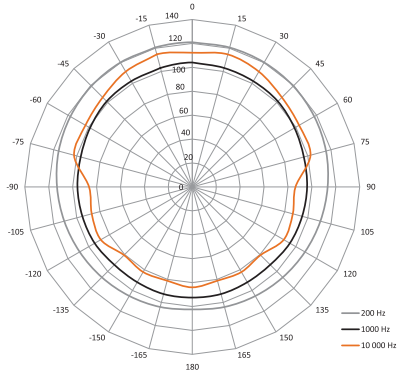

SAM-5
ENCEINTE COAXIALE 5" FAÇADE ET RETOUR

- Puissance AES : 80 W / 8 Ω
- Bande passante : 65 Hz à 20kHz
- Sensibilité : 90 dB / 1W @1m
- Niveau SPL MAX : 110 dB
- Directivité horizontale : 100° / verticale : 120°
- LMF : 1 x HP 5" ventilé à charge bass reflex
- HF : Compression 1" à charge coaxiale
- Rigging : 2 inserts M10
- Connections : 2 speakon NL4MP
- CTP bouleau de Finlande 12 mm
- Finition peinture polyuréthane
- Dimensions : H212 x P259 x L240 mm / 5 kg

- Passive :** 2 Spk. NL4MP, Pds : 7,5 kg
- Active :** 2 Powercon (NAC3FCA/B)
+ 2 XLR (M/F), Pds : 8 kg

SAM-12
ENCEINTE COAXIALE 12" FAÇADE ET RETOUR

- AES Power : 350 W / 8 Ω
- Bande passante : 45 Hz à 20 kHz
- Sensibilité : 99 dB / 1W @1m
- Niveau SPL MAX : 129 dB
- Directivité horizontale : 150° / verticale : 90°
- LMF : 1 x HP 12" ventilé à charge bass reflex
- HF : Compression 2" à charge coaxiale
- Rigging : Insert M10 + Embase Fem. ø 35mm
- CTP bouleau de Finlande 15 mm
- Finition peinture polyuréthane
- Dimensions : H349 x P425 x L550 mm

- Passive :** 2 Spk. NL4MP, Pds : 16,2 kg
- Active :** 2 Powercon (NAC3FCA/B)
+ 2 XLR (M/F), Pds : 16,95 kg

SAM-15
ENCEINTE COAXIALE 15" FAÇADE ET RETOUR

- Puissance AES : 400 W / 8 Ω
- Bande passante : 40 Hz à 20 kHz
- Sensibilité : 100 dB / 1W @1m
- Niveau SPL MAX : 131 dB
- Directivité : horizontale 120° / verticale 150°
- LMF : 1 x HP 15" ventilé à charge bass reflex
- HF : Compression 2" à charge coaxiale
- Rigging : Insert M10 + Embase Fem. ø 35mm
- CTP bouleau de Finlande 15 mm
- Finition peinture polyuréthane
- Dimensions : H390 x P477 x L620 mm

- Passive :** 2 Spk. NL4MP, Pds : 19,8 kg
- Active :** 2 Powercon (NAC3FCA/B)
+ 2 XLR (M/F), Pds : 20,55 kg

SAM-5 - DIRECTIVITE HORIZONTALE

SAM-5 - DIRECTIVITE VERTICALE

SAM-8 - DIRECTIVITE HORIZONTALE

SAM-8 - DIRECTIVITE VERTICALE