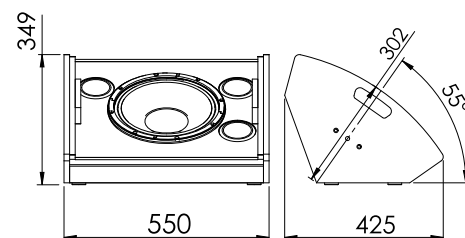

Option couleur blanche

SAM-8
ENCEINTE COAXIALE 8" FAÇADE ET RETOUR

- Puissance AES : 250 W / 8 Ω
- Bande passante : 70 Hz à 20 kHz
- Sensibilité : 96 dB / 1W @1m
- Niveau SPL MAX : 123 dB
- Directivité : horizontale 120° / verticale 90°
- LMF : 1 x HP 8" ventilé à charge bass reflex
- HF : Compression 1" à charge coaxiale
- Rigging : Insert M10 + Embase Fem. ø 35mm
- CTP bouleau de Finlande 12 mm
- Finition peinture polyuréthane
- Dimensions : H253 x P310 x L380 mm

- Passive :** 2 Spk. NL4MP, Pds : 7,5 kg
- Active :** 2 Powercon (NAC3FCA/B)
+ 2 XLR (M/F), Pds : 8 kg

SAM-12
ENCEINTE COAXIALE 12" FAÇADE ET RETOUR

- AES Power : 350 W / 8 Ω
- Bande passante : 45 Hz à 20 kHz
- Sensibilité : 99 dB / 1W @1m
- Niveau SPL MAX : 129 dB
- Directivité horizontale : 150° / verticale : 90°
- LMF : 1 x HP 12" ventilé à charge bass reflex
- HF : Compression 2" à charge coaxiale
- Rigging : Insert M10 + Embase Fem. ø 35mm
- CTP bouleau de Finlande 15 mm
- Finition peinture polyuréthane
- Dimensions : H349 x P425 x L550 mm

- Passive :** 2 Spk. NL4MP, Pds : 16,2 kg
- Active :** 2 Powercon (NAC3FCA/B)
+ 2 XLR (M/F), Pds : 16,95 kg

SAM-15
ENCEINTE COAXIALE 15" FAÇADE ET RETOUR

- Puissance AES : 400 W / 8 Ω
- Bande passante : 40 Hz à 20 kHz
- Sensibilité : 100 dB / 1W @1m
- Niveau SPL MAX : 131 dB
- Directivité : horizontale 120° / verticale 150°
- LMF : 1 x HP 15" ventilé à charge bass reflex
- HF : Compression 2" à charge coaxiale
- Rigging : Insert M10 + Embase Fem. ø 35mm
- CTP bouleau de Finlande 15 mm
- Finition peinture polyuréthane
- Dimensions : H390 x P477 x L620 mm