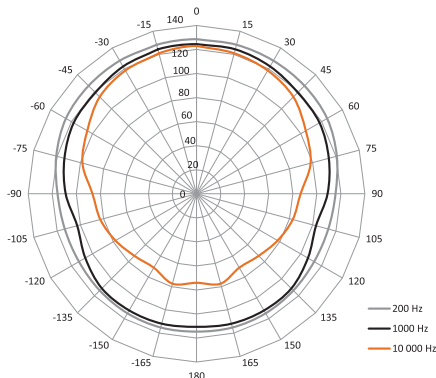

SAM-12 - DIRECTIVITE HORIZONTALE