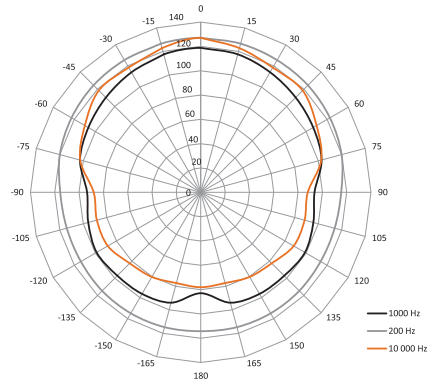

SAM-15 - DIRECTIVITE HORIZONTALE