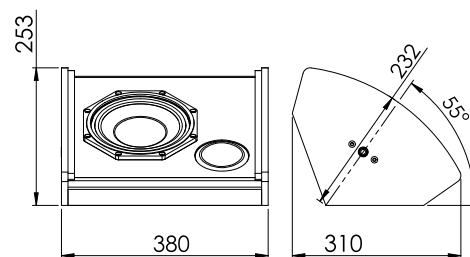

SAM-5
ENCEINTE COAXIALE 5" FAÇADE ET RETOUR

- Puissance AES : 80 W / 8 Ω
- Bande passante : 65 Hz à 20kHz
- Sensibilité : 90 dB / 1W @1m
- Niveau SPL MAX : 110 dB
- Directivité horizontale : 100° / verticale : 120°
- LMF : 1 x HP 5" ventilé à charge bass reflex
- HF : Compression 1" à charge coaxiale
- Rigging : 2 inserts M10
- Connections : 2 speakon NL4MP
- CTP bouleau de Finlande 12 mm
- Finition peinture polyuréthane
- Dimensions : H212 x P259 x L240 mm / 5 kg

Option couleur blanche

SAM-8
ENCEINTE COAXIALE 8" FAÇADE ET RETOUR

- Puissance AES : 250 W / 8 Ω
- Bande passante : 70 Hz à 20 kHz
- Sensibilité : 96 dB / 1W @1m
- Niveau SPL MAX : 123 dB
- Directivité : horizontale 120° / verticale 90°
- LMF : 1 x HP 8" ventilé à charge bass reflex
- HF : Compression 1" à charge coaxiale
- Rigging : Insert M10 + Embase Fem. ø 35mm
- CTP bouleau de Finlande 12 mm
- Finition peinture polyuréthane
- Dimensions : H253 x P310 x L380 mm

- Passive :** 2 Spk. NL4MP, Pds : 7,5 kg
- Active :** 2 Powercon (NAC3FCA/B)
+ 2 XLR (M/F), Pds : 8 kg

SAM-12
ENCEINTE COAXIALE 12" FAÇADE ET RETOUR

- AES Power : 350 W / 8 Ω
- Bande passante : 45 Hz à 20 kHz
- Sensibilité : 99 dB / 1W @1m
- Niveau SPL MAX : 129 dB
- Directivité horizontale : 150° / verticale : 90°
- LMF : 1 x HP 12" ventilé à charge bass reflex
- HF : Compression 2" à charge coaxiale
- Rigging : Insert M10 + Embase Fem. ø 35mm
- CTP bouleau de Finlande 15 mm
- Finition peinture polyuréthane
- Dimensions : H349 x P425 x L550 mm