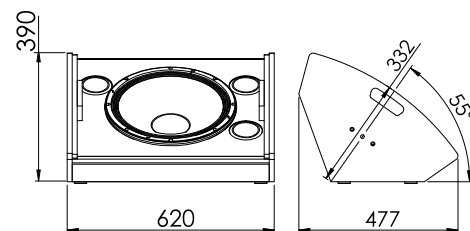

SAM-5

ENCEINTE COAXIALE 5" FAÇADE ET RETOUR

- Puissance AES : 80 W / 8 Ω
- Bande passante : 65 Hz à 20kHz
- Sensibilité : 90 dB / 1W @1m
- Niveau SPL MAX : 110 dB
- Directivité horizontale : 100° / verticale : 120°
- LMF : 1 x HP 5" ventilé à charge bass reflex
- HF : Compression 1" à charge coaxiale
- Rigging : 2 inserts M10
- Connections : 2 speakon NL4MP
- CTP bouleau de Finlande 12 mm
- Finition peinture polyuréthane
- Dimensions : H212 x P259 x L240 mm / 5 kg

SAM-8

ENCEINTE COAXIALE 8" FAÇADE ET RETOUR

- Puissance AES : 250 W / 8 Ω
- Bande passante : 70 Hz à 20 kHz
- Sensibilité : 96 dB / 1W @1m
- Niveau SPL MAX : 123 dB
- Directivité : horizontale 120° / verticale 90°
- LMF : 1 x HP 8" ventilé à charge bass reflex
- HF : Compression 1" à charge coaxiale
- Rigging : Insert M10 + Embase Fem. ø 35mm
- CTP bouleau de Finlande 12 mm
- Finition peinture polyuréthane
- Dimensions : H253 x P310 x L380 mm

- **Passive :** 2 Spk. NL4MP, Pds : 7,5 kg
- **Active :** 2 Powercon (NAC3FCA/B)
  + 2 XLR (M/F), Pds : 8 kg

SAM-12

ENCEINTE COAXIALE 12" FAÇADE ET RETOUR

- AES Power : 350 W / 8 Ω
- Bande passante : 45 Hz à 20 kHz
- Sensibilité : 99 dB / 1W @1m
- Niveau SPL MAX : 129 dB
- Directivité horizontale : 150° / verticale : 90°
- LMF : 1 x HP 12" ventilé à charge bass reflex
- HF : Compression 2" à charge coaxiale
- Rigging : Insert M10 + Embase Fem. ø 35mm
- CTP bouleau de Finlande 15 mm
- Finition peinture polyuréthane
- Dimensions : H349 x P425 x L550 mm

- **Passive :** 2 Spk. NL4MP, Pds : 16,2 kg
- **Active :** 2 Powercon (NAC3FCA/B)
  + 2 XLR (M/F), Pds : 16,95 kg

SAM-15

ENCEINTE COAXIALE 15" FAÇADE ET RETOUR