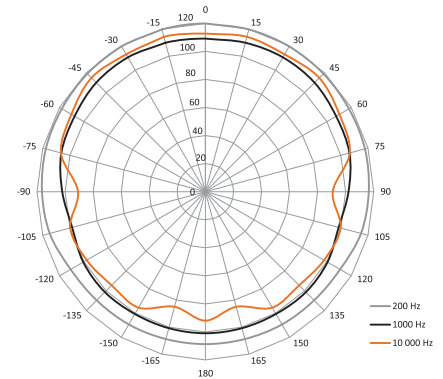

- Passive :** 2 Spk. NL4MP, Pds : 19,8 kg
- Active :** 2 Powercon (NAC3FCA/B)
+ 2 XLR (M/F), Pds : 20,55 kg

SAM-5 - DIRECTIVITE HORIZONTALE

SAM-5 - DIRECTIVITE VERTICALE

SAM-8 - DIRECTIVITE HORIZONTALE

SAM-8 - DIRECTIVITE VERTICALE

SAM-12 - DIRECTIVITE HORIZONTALE

SAM-12 - DIRECTIVITE VERTICALE

SAM-15 - DIRECTIVITE HORIZONTALE

SAM-15 - DIRECTIVITE VERTICALE

ACCESSOIRES SERIE SAM

- CV-SAM5**Sac pour 2 SAM-5
- CV-SAM8**Housse pour 2 SAM-8
- CV-SAM12**Housse pour 1 SAM-12
- CV-SAM15**Housse pour 1 SAM-15