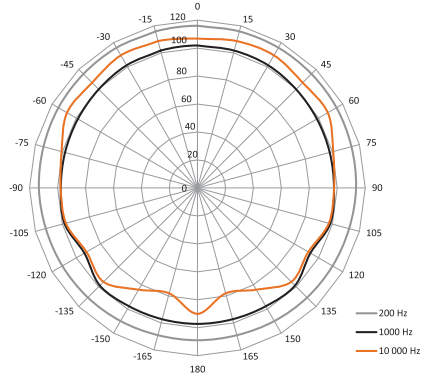

SAM-5
ENCEINTE COAXIALE 5" FAÇADE ET RETOUR

- Puissance AES : 80 W / 8 Ω
- Bande passante : 65 Hz à 20kHz
- Sensibilité : 90 dB / 1W @1m
- Niveau SPL MAX : 110 dB
- Directivité horizontale : 100° / verticale : 120°
- LMF : 1 x HP 5" ventilé à charge bass reflex
- HF : Compression 1" à charge coaxiale
- Rigging : 2 inserts M10
- Connections : 2 speakon NL4MP
- CTP bouleau de Finlande 12 mm
- Finition peinture polyuréthane
- Dimensions : H212 x P259 x L240 mm / 5 kg

- Passive :** 2 Spk. NL4MP, Pds : 7,5 kg
- Active :** 2 Powercon (NAC3FCA/B)
+ 2 XLR (M/F), Pds : 8 kg

SAM-12
ENCEINTE COAXIALE 12" FAÇADE ET RETOUR

- AES Power : 350 W / 8 Ω
- Bande passante : 45 Hz à 20 kHz
- Sensibilité : 99 dB / 1W @1m
- Niveau SPL MAX : 129 dB
- Directivité horizontale : 150° / verticale : 90°
- LMF : 1 x HP 12" ventilé à charge bass reflex
- HF : Compression 2" à charge coaxiale
- Rigging : Insert M10 + Embase Fem. ø 35mm
- CTP bouleau de Finlande 15 mm
- Finition peinture polyuréthane
- Dimensions : H349 x P425 x L550 mm

- Passive :** 2 Spk. NL4MP, Pds : 16,2 kg
- Active :** 2 Powercon (NAC3FCA/B)
+ 2 XLR (M/F), Pds : 16,95 kg

SAM-15
ENCEINTE COAXIALE 15" FAÇADE ET RETOUR

- Puissance AES : 400 W / 8 Ω
- Bande passante : 40 Hz à 20 kHz
- Sensibilité : 100 dB / 1W @1m
- Niveau SPL MAX : 131 dB
- Directivité : horizontale 120° / verticale 150°
- LMF : 1 x HP 15" ventilé à charge bass reflex
- HF : Compression 2" à charge coaxiale
- Rigging : Insert M10 + Embase Fem. ø 35mm
- CTP bouleau de Finlande 15 mm
- Finition peinture polyuréthane
- Dimensions : H390 x P477 x L620 mm

- Passive :** 2 Spk. NL4MP, Pds : 19,8 kg
- Active :** 2 Powercon (NAC3FCA/B)
+ 2 XLR (M/F), Pds : 20,55 kg

SAM-5 - DIRECTIVITE HORIZONTALE

SAM-5 - DIRECTIVITE VERTICALE

SAM-8 - DIRECTIVITE HORIZONTALE

SAM-8 - DIRECTIVITE VERTICALE