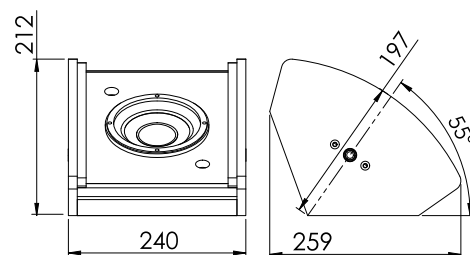

SAM-5
ENCEINTE COAXIALE 5" FAÇADE ET RETOUR

- Puissance AES : 80 W / 8 Ω
- Bande passante : 65 Hz à 20kHz
- Sensibilité : 90 dB / 1W @1m
- Niveau SPL MAX : 110 dB
- Directivité horizontale : 100° / verticale : 120°
- LMF : 1 x HP 5" ventilé à charge bass reflex
- HF : Compression 1" à charge coaxiale
- Rigging : 2 inserts M10
- Connections : 2 speakon NL4MP
- CTP bouleau de Finlande 12 mm
- Finition peinture polyuréthane
- Dimensions : H212 x P259 x L240 mm / 5 kg

Option couleur blanche

SAM-8
ENCEINTE COAXIALE 8" FAÇADE ET RETOUR

- Puissance AES : 250 W / 8 Ω
- Bande passante : 70 Hz à 20 kHz
- Sensibilité : 96 dB / 1W @1m
- Niveau SPL MAX : 123 dB
- Directivité : horizontale 120° / verticale 90°
- LMF : 1 x HP 8" ventilé à charge bass reflex
- HF : Compression 1" à charge coaxiale
- Rigging : Insert M10 + Embase Fem. ø 35mm
- CTP bouleau de Finlande 12 mm
- Finition peinture polyuréthane
- Dimensions : H253 x P310 x L380 mm

- Passive :** 2 Spk. NL4MP, Pds : 7,5 kg
- Active :** 2 Powercon (NAC3FCA/B)
+ 2 XLR (M/F), Pds : 8 kg

SAM-12
ENCEINTE COAXIALE 12" FAÇADE ET RETOUR

- AES Power : 350 W / 8 Ω
- Bande passante : 45 Hz à 20 kHz
- Sensibilité : 99 dB / 1W @1m
- Niveau SPL MAX : 129 dB
- Directivité horizontale : 150° / verticale : 90°
- LMF : 1 x HP 12" ventilé à charge bass reflex
- HF : Compression 2" à charge coaxiale
- Rigging : Insert M10 + Embase Fem. ø 35mm
- CTP bouleau de Finlande 15 mm
- Finition peinture polyuréthane
- Dimensions : H349 x P425 x L550 mm