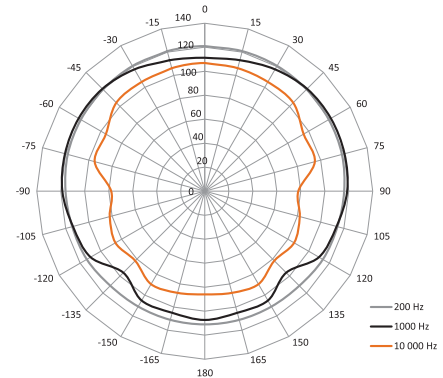

SAM-12 - DIRECTIVITE VERTICALE