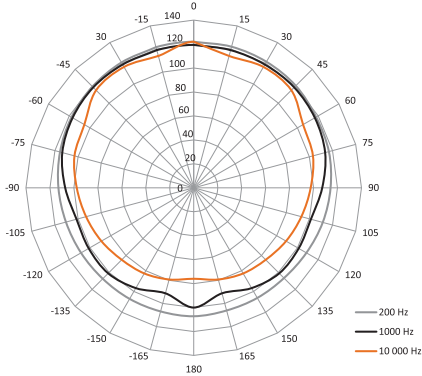

SAM-5
ENCEINTE COAXIALE 5" FAÇADE ET RETOUR

- Puissance AES : 80 W / 8 Ω
- Bande passante : 65 Hz à 20kHz
- Sensibilité : 90 dB / 1W @1m
- Niveau SPL MAX : 110 dB
- Directivité horizontale : 100° / verticale : 120°
- LMF : 1 x HP 5" ventilé à charge bass reflex
- HF : Compression 1" à charge coaxiale
- Rigging : 2 inserts M10
- Connections : 2 speakon NL4MP
- CTP bouleau de Finlande 12 mm
- Finition peinture polyuréthane
- Dimensions : H212 x P259 x L240 mm / 5 kg

- Passive :** 2 Spk. NL4MP, Pds : 7,5 kg
- Active :** 2 Powercon (NAC3FCA/B)
+ 2 XLR (M/F), Pds : 8 kg

SAM-12
ENCEINTE COAXIALE 12" FAÇADE ET RETOUR

- AES Power : 350 W / 8 Ω
- Bande passante : 45 Hz à 20 kHz
- Sensibilité : 99 dB / 1W @1m
- Niveau SPL MAX : 129 dB
- Directivité horizontale : 150° / verticale : 90°
- LMF : 1 x HP 12" ventilé à charge bass reflex
- HF : Compression 2" à charge coaxiale
- Rigging : Insert M10 + Embase Fem. ø 35mm
- CTP bouleau de Finlande 15 mm
- Finition peinture polyuréthane
- Dimensions : H349 x P425 x L550 mm

- Passive :** 2 Spk. NL4MP, Pds : 16,2 kg
- Active :** 2 Powercon (NAC3FCA/B)
+ 2 XLR (M/F), Pds : 16,95 kg

SAM-15
ENCEINTE COAXIALE 15" FAÇADE ET RETOUR

- Puissance AES : 400 W / 8 Ω
- Bande passante : 40 Hz à 20 kHz
- Sensibilité : 100 dB / 1W @1m
- Niveau SPL MAX : 131 dB
- Directivité : horizontale 120° / verticale 150°
- LMF : 1 x HP 15" ventilé à charge bass reflex
- HF : Compression 2" à charge coaxiale
- Rigging : Insert M10 + Embase Fem. ø 35mm
- CTP bouleau de Finlande 15 mm
- Finition peinture polyuréthane
- Dimensions : H390 x P477 x L620 mm

- Passive :** 2 Spk. NL4MP, Pds : 19,8 kg
- Active :** 2 Powercon (NAC3FCA/B)
+ 2 XLR (M/F), Pds : 20,55 kg

SAM-5 - DIRECTIVITE HORIZONTALE

SAM-5 - DIRECTIVITE VERTICALE

SAM-8 - DIRECTIVITE HORIZONTALE

SAM-8 - DIRECTIVITE VERTICALE